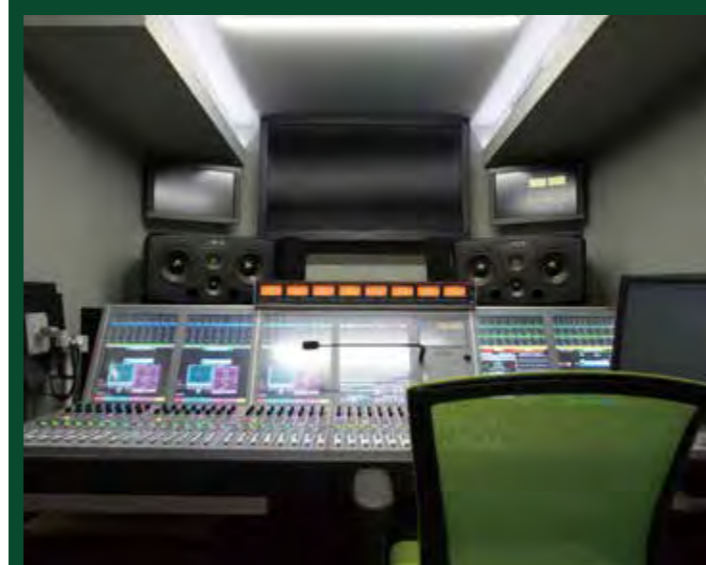

DASKIN

意匠設計・写真提供：株式会社ナリング・クリエイティブ

意匠設計・写真提供：株式会社ナリング・クリエイティブ

AbemaTV UDAGAWA BASE

AbemaTV Chateau Ameba

CHURUN COMPANY

ABC (ASAHI TELEVISION BROADCASTING CORPORATION)

NTV (NIPPON TELEVISION NETWORK CORPORATION)