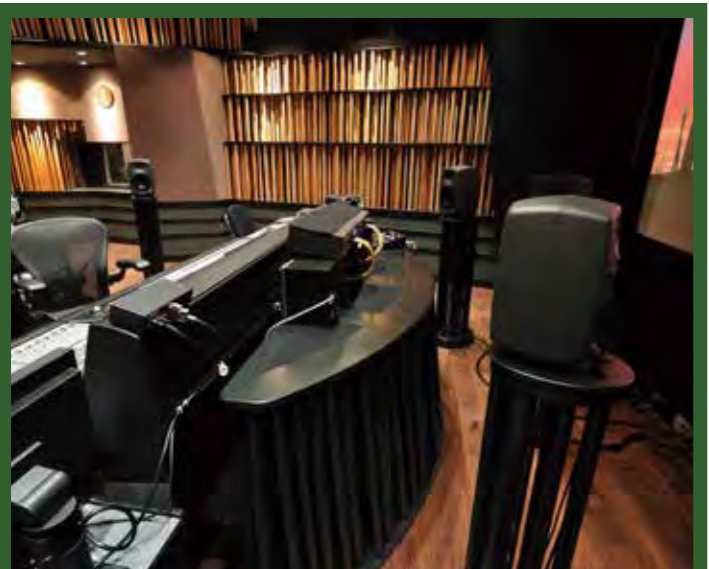

TABLE & DESK

VU METER STAND