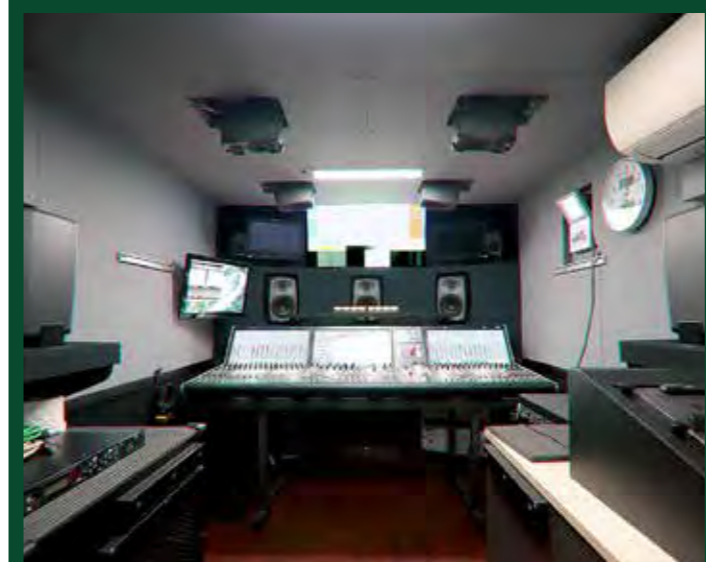

NBN (NAGOYA BROADCASTING NETWORK CO., LTD.)